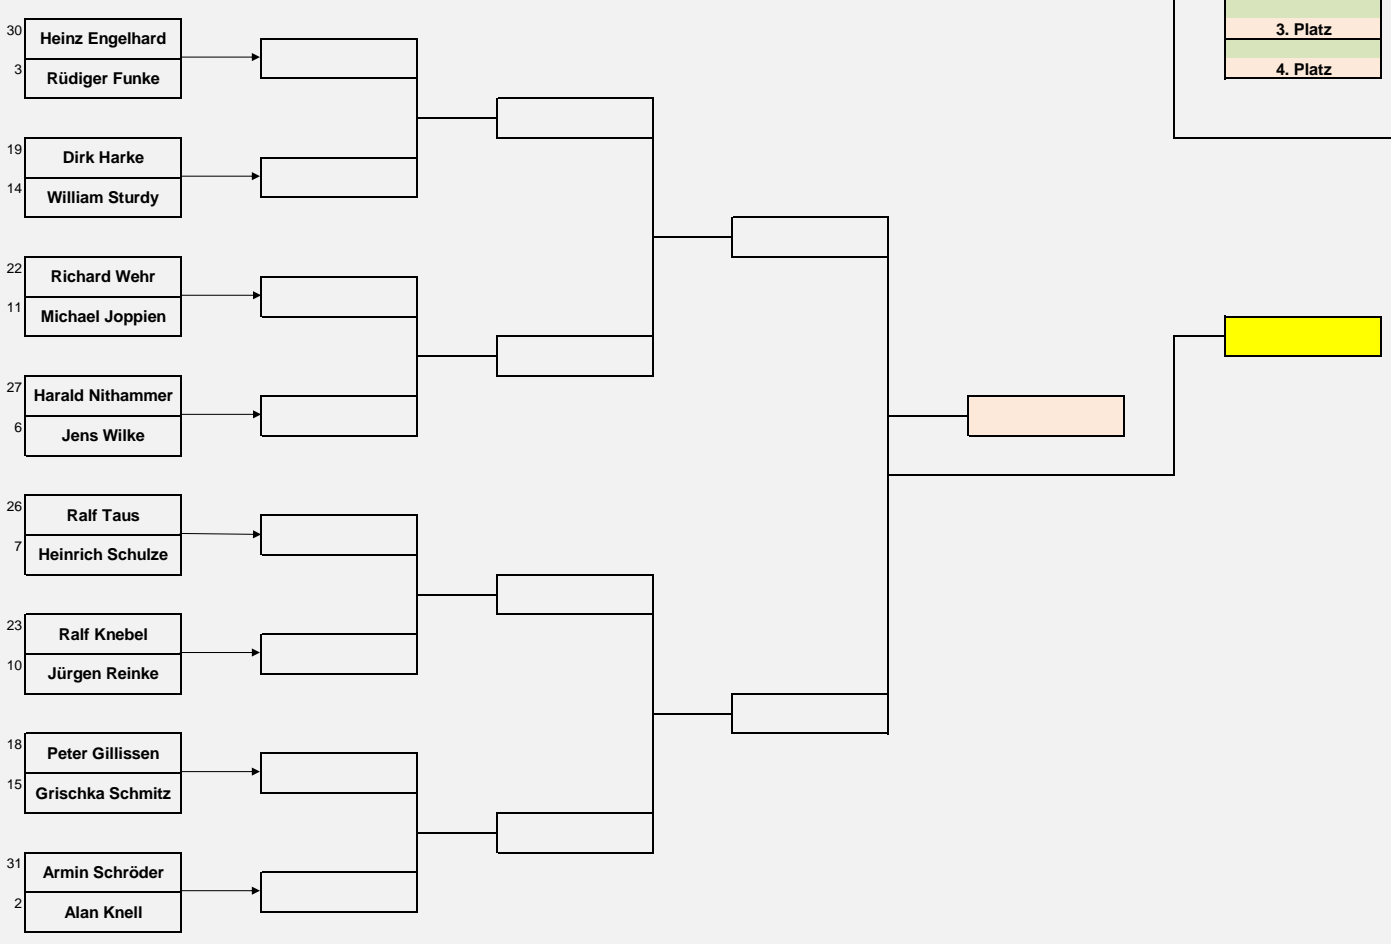

SPIELPLAN

zum 13. Pokalturnier (Matchplay)

Vom 01. April 2024 bis 30. September 2024
Zwischenstand am 11.04.2024

Hauptrunde 06.04. bis 30. Mai	Achtelfinale 01. bis 30. Juni	Viertelfinale 01. bis 31. Juli	Halbfinale 01. bis 31. August	kleines Finale 01. bis 30. September	Finale 01. bis 30. September
----------------------------------	----------------------------------	-----------------------------------	----------------------------------	---	---------------------------------

1. Platz
2. Platz
3. Platz
4. Platz